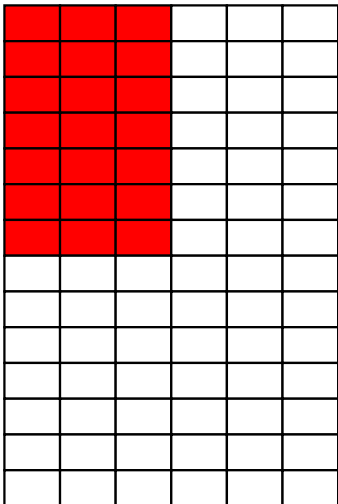

## MEDIDA MINÍMA

Altura: 10.8 cms  
Base: 2 columnas (8.7 cms)

\$6,472.80 I.V.A.  
(Viernes, Domingo o Lunes)

\$5,776.80 I.V.A.  
(Cualquier otro día)

Incluido por día

## OCTAVO DE PLANA

Altura: 10.8 cms  
Base: 3 columnas (13.4 cms)

\$9,709.20 I.V.A.  
(Viernes, Domingo o Lunes)

\$8,665.20 I.V.A.  
(Cualquier otro día)

Incluido por día

## CUARTO DE PLANA

Altura: 26.1 cms  
Base: 3 columnas (13.4 cms)

\$22,654.80 I.V.A.  
Incluido por día de publicación  
(Viernes, Domingo o Lunes)

\$20,218.80 I.V.A.  
Incluido por día de publicación  
(Cualquier otro día)

## MEDIA PLANA HORIZONTAL

Altura: 26.1 cms  
Base: 6 columnas (25.7 cms)

\$45,309.60 I.V.A.  
Incluido por día de publicación  
(Viernes, Domingo o Lunes)

\$40,437.60 I.V.A.  
Incluido por día de publicación  
(Cualquier otro día)