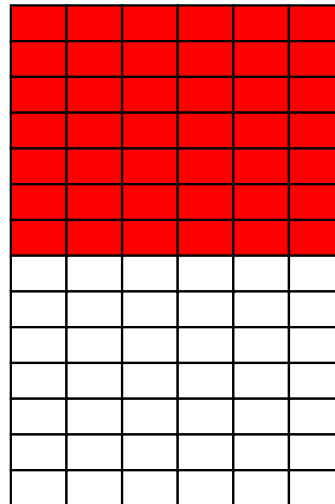

## MEDIDA MINÍMA

Altura: 10.8 cms  
Base: 2 columnas (8.7 cms)

\$6,472.80 I.V.A.  
(Viernes, Domingo o Lunes)

\$5,776.80 I.V.A.  
(Cualquier otro día)

Incluido por día

## OCTAVO DE PLANA

Altura: 10.8 cms  
Base: 3 columnas (13.4 cms)

\$9,709.20 I.V.A.  
(Viernes, Domingo o Lunes)

\$8,665.20 I.V.A.  
(Cualquier otro día)

Incluido por día

## CUARTO DE PLANA

Altura: 26.1 cms  
Base: 3 columnas (13.4 cms)

\$22,654.80 I.V.A.  
Incluido por día de publicación  
(Viernes, Domingo o Lunes)

\$20,218.80 I.V.A.  
Incluido por día de publicación  
(Cualquier otro día)

## MEDIA PLANA HORIZONTAL

Altura: 26.1 cms  
Base: 6 columnas (25.7 cms)

\$45,309.60 I.V.A.  
Incluido por día de publicación  
(Viernes, Domingo o Lunes)

\$40,437.60 I.V.A.  
Incluido por día de publicación  
(Cualquier otro día)