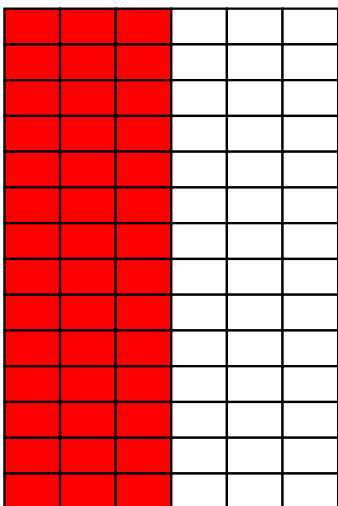

## CUARTO DE PLANA

Altura: 26.1 cms  
Base: 3 columnas (13.4 cms)

\$22,654.80 I.V.A.  
Incluido por día de publicación  
(Viernes, Domingo o Lunes)

\$20,218.80 I.V.A.  
Incluido por día de publicación  
(Cualquier otro día)

## MEDIA PLANA HORIZONTAL

Altura: 26.1 cms  
Base: 6 columnas (25.7 cms)

\$45,309.60 I.V.A.  
Incluido por día de publicación  
(Viernes, Domingo o Lunes)

\$40,437.60 I.V.A.  
Incluido por día de publicación  
(Cualquier otro día)